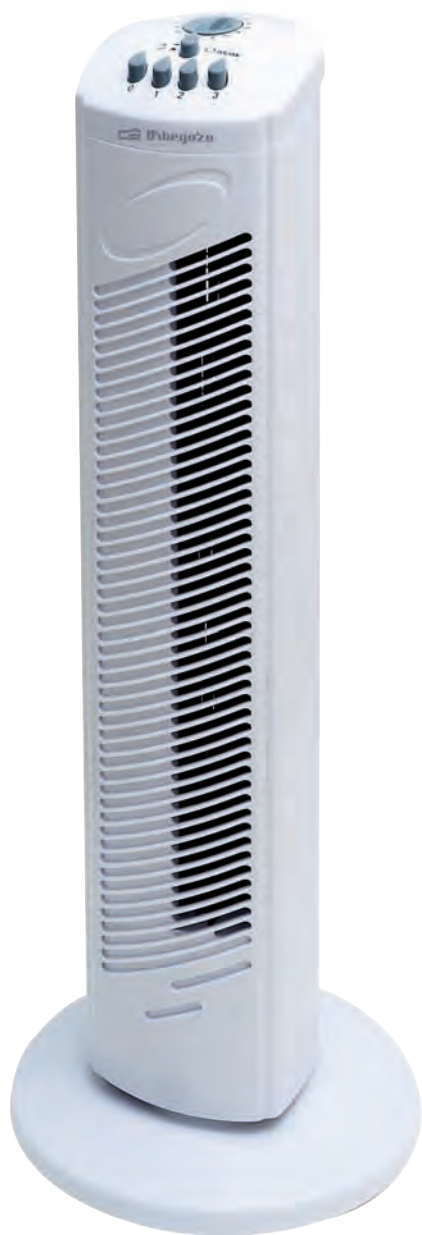

TEMPORIZADOR

TW 0745

Ventilador de torre oscilante

- Temporizador de 2 horas
- Oscilante
- Altura 74 cm
- 3 velocidades
- Potencia 45 W
- Tensión 230 V - 50 Hz
- Packing: 2 unidades
- Ean Code: 8436044529344
- 3 velocidades de rotação
- 2 horas timer
- Oscilante
- Altura 74 cm
- Potência: 45 W
- Tensão: 230 V - 50Hz
- Packing: 2 unidades
- Ean Code: 8436044529344

2

45 w

6 velocidades