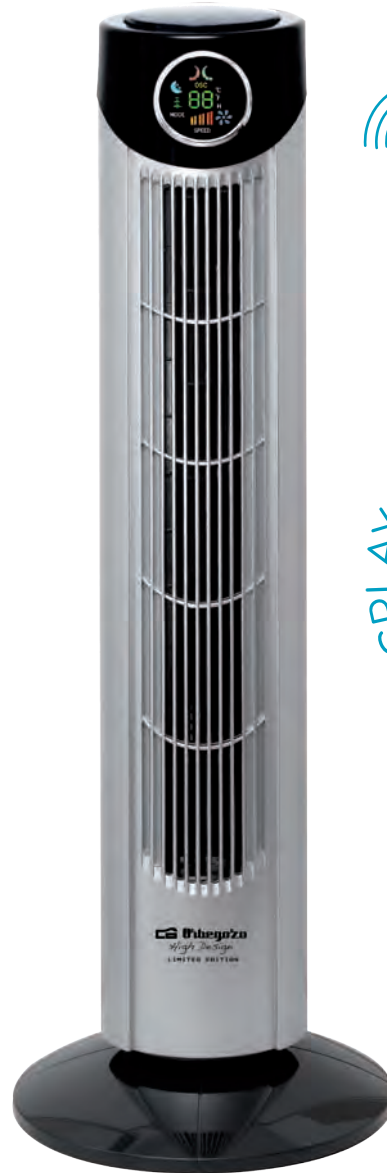

MANDO A DISTANCIA

MANDO A DISTANCIA

TWM 1015 IONICO

Ventilador de torre iónico con mando a distancia

- FND display digital
- Mando a distancia
- Iónico
- 3 modos de ventilación: Normal, brisa y noche.
- Termómetro de temperatura ambiente
- Terporizador de hasta 12 horas.
- Altura 107 cm
- Ángulo de rotación 80
- 3 velocidades de ventilación
- Potencia 45 W
- Tensión 230 V - 50 Hz
- Packing: 2 unidades
- Ean Code: 8436011059232

- FND display
- Controlo remoto
- Iónico
- 3 modos de ventilação: Normal, brisa e noite
- Termómetro ambiente temperatura
- Terporizador até 12 horas.
- 3 velocidades da ventilação
- Base de altitude elevada
- Ângulo de rotação: 80
- Potência: 45 W
- Tensão: 230 V - 50Hz
- Packing: 2 unidades
- Ean Code: 8436011059232

TWM 1010 IONICO

Ventilador de torre iónico con mando a distancia

- FND display digital
- Mando a distancia
- Iónico
- 3 modos de ventilación: Normal, brisa y noche.
- Termómetro de temperatura ambiente
- Terporizador de hasta 12 horas.
- Altura 89 cm
- Ángulo de rotación 80
- 3 velocidades de ventilación
- Potencia 45 W
- Tensión 230 V - 50 Hz
- Packing: 2 unidades
- Ean Code: 8436011059249

107 cm 45 w 3 velocidades

89 cm 45 w 3 velocidades

MANDO A
DISTANCIA

NOVEDAD
NOVEDAD
2017

TWM 0975

Ventilador de torre iónico con mando a distancia

- Ventilador de torre
- Altura 77 cm
- 3 velocidades de ventilación
- Mando a distancia
- Potencia 45 W
- Programable 0,5, 1, 2 y 4 horas
- 80° oscilación
- Asa para transporte
- Pilotos luminosos indicadores
- Muy silencioso
- Tensión 230 V~50 Hz
- Packing: 2 unidades
- Ean Code: 8436044533686