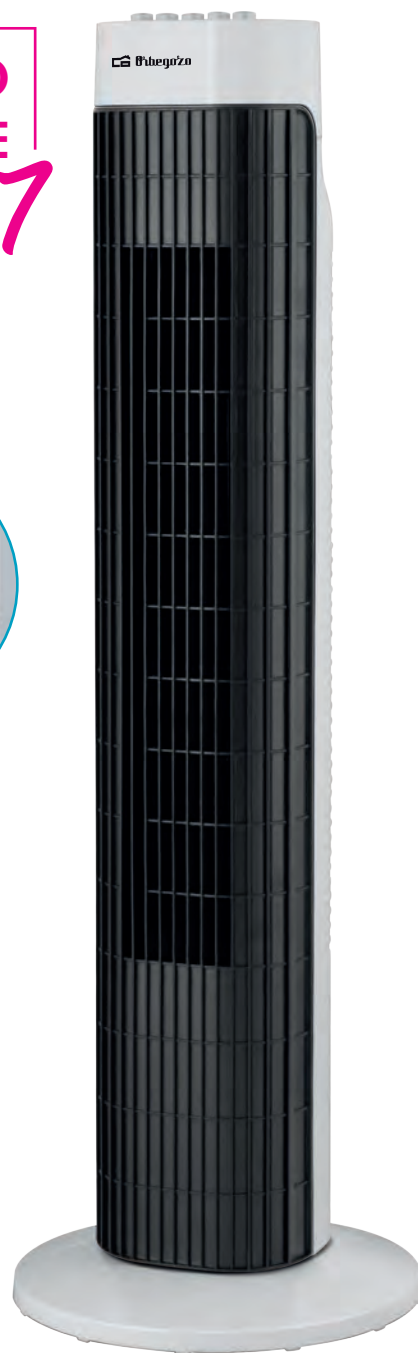

MANDO A DISTANCIA

MANDO A DISTANCIA

TWM 1015 IONICO

Ventilador de torre iónico con mando a distancia

- FND display digital
- Mando a distancia
- Iónico
- 3 modos de ventilación: Normal, brisa y noche.
- Termómetro de temperatura ambiente
- Terporizador de hasta 12 horas.
- Altura 107 cm
- Ángulo de rotación 80
- 3 velocidades de ventilación
- Potencia 45 W
- Tensión 230 V - 50 Hz
- Packing: 2 unidades
- Ean Code: 8436011059232

TWM 1010 IONICO

Ventilador de torre iónico con mando a distancia

- FND display digital
- Mando a distancia
- Iónico
- 3 modos de ventilación: Normal, brisa y noche.
- Termómetro de temperatura ambiente
- Terporizador de hasta 12 horas.
- Altura 89 cm
- Ángulo de rotación 80
- 3 velocidades de ventilación
- Potencia 45 W
- Tensión 230 V - 50 Hz
- Packing: 2 unidades
- Ean Code: 8436011059249

107 cm 45 w 3 velocidades

89 cm 45 w 3 velocidades

MANDO A
DISTANCIA

NOVEDAD
NOVEDAD
2017

TWM 0975

Ventilador de torre iónico con mando a distancia

- Ventilador de torre
- Altura 77 cm
- 3 velocidades de ventilación
- Mando a distancia
- Potencia 45 W
- Programable 0,5, 1, 2 y 4 horas
- 80° oscilación
- Asa para transporte
- Pilotos luminosos indicadores
- Muy silencioso
- Tensión 230 V~50 Hz
- Packing: 2 unidades
- Ean Code: 8436044533686

- Ventilador de torre
- Altura 77 cm
- 3 velocidades
- Controlador remoto
- Potência 45 W
- Programáveis 0,5, 1, 2 e 4 horas
- 80° oscilação
- Pega para fácil transporte
- Com luzes indicadoras
- Muito silencioso
- Alimentação de corrente 230 V~50 Hz
- Packing: 2 unidades
- Ean Code: 8436044533686