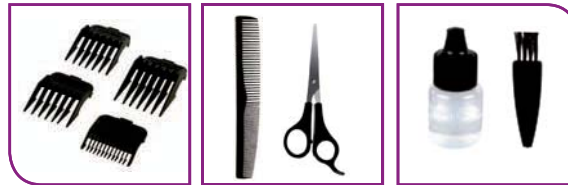

CORTAPELOS CTP 1060

Corta pelos eléctrico.
Potencia 10 W.
Precisión en el corte.
Cuchillas de corte / Corte regulado.
Motor potente.
Carcasa ergonómica.
Accesorios: 4 cabezales, peine, escobilla, aceite especial y tijeras.
Anilla de colgar.
Conexión: 230V-50Hz.

Aparador de cabelo eletrico.
Potência 10 W.
Cabeça de corte com precisão.
Comprimento de corte regulável.
Motor de elevada potência.
Caixa com forma ergonómica.
Acessórios: 4 dispositivos de pente, pente para frisar, escova para limpeza, óleo lubrificante, tesoura.
Anilla de colgar.
Tensão 230V-50Hz.

EAN CODE: 8436044529450 6

DETALLES

Sin cables.

Batería

SET MASCULINO CTP 1830

Corta pelos electrico recargable 6 en 1
4 cabezales intercambiables
Comodo y facil de usar
Sin cables
Precision en el corte
Luz indicadora de carga
2.4 V DC 240V-50-60Hz

Recarregavel aparador de cabelo eletrico 6 em 1.
4 cabeças intercambiáveis.
Confortavel e facil usar-se.
Sem corda.
Cabeça de corte da precisao.
Luz do carregador do indicador .
2.4 V DC 240V-50-60Hz.

EAN CODE: 8436044526688 6

DETALLES

6 EN 1